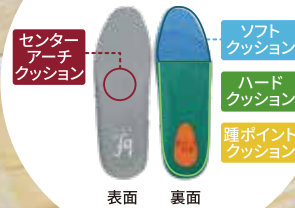

期間中本チラシを売場係員にご提示ください。
ビューフォート商品をお買いあげで

10% OFF

※あべのハルカス近鉄本店のみご利用いただけます。※会期を過ぎた場合はご利用いただけません。※本チラシの紛失、盗難または破損等の場合は、当店はその責任を負いません。※詳しくは売場係員におたずねください。

ビジュ
アイレットで
エレガントに

1671
アイレット軽量厚底レースアップ
ヒールの高さ：4.5cm
サイズ展開：21.5cm ~ 24.5cm
税込 19,800円

最高の品質を神戸から

BW1398
ビューウォーク 4E
厚底ストラップシューズ
ヒールの高さ：4cm
サイズ展開：22cm ~ 24.5cm
税込 19,800円

履きやすく
使いやすい 4E

4ポイント
カップインソール

履き初めから
柔らかくて
歩きやすい おしゃれで
歩きやすい

MADE IN JAPAN
熟練の職人が心をこめて作る
「安心・安全の日本製」

歩きやすく、足にやさしい思わず履きたくなる靴

婦人靴ブランド<BeauFort(ビューフォート)>は「履きやすさ」「歩きやすさ」だけでなく、「美しさ」「かわいらしさ」にもこだわった、「機能性」+「デザイン性」を兼ね備えた“靴”を目指し作っています。ぜひ、一度手に取り、履き心地をお試しください。

※価格は消費税を含んだ税込価格を表示しています。

Kntetsu

あべのハルカス 近鉄本店

〒545-8545 大阪市阿倍野区阿倍野筋1-1-43
電話 (06)6624-1111